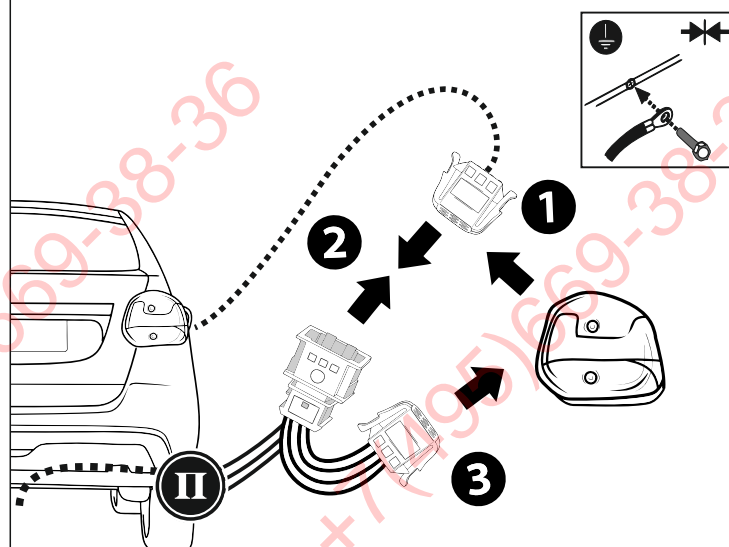

Lada Granta LB

Л

ФАРКОЛ.РФ