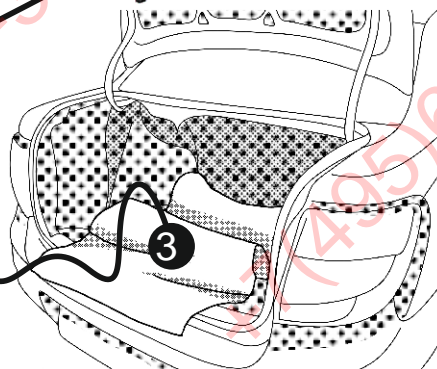

Lada Granta SD / WAG

Л