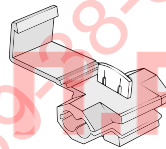

КА CW 71 101 030

ИНСТРУКЦИЯ ПО МОНТАЖУ комплекта электропроводки для фаркопа с 7-ми контактной розеткой (ГОСТ 9200-76)

Для Lada Granta SD \LB \WAG 2011-2018 2021-

1.
2.

3.

[Empty rectangular box]

3x

3x