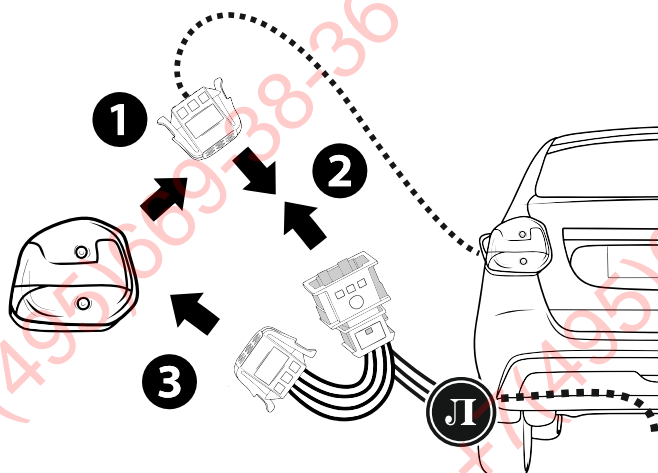

Lada Granta LB

Л

ФАРКОЛ.РФ