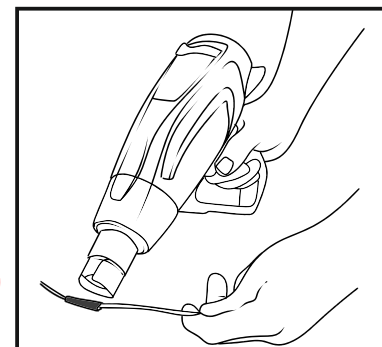

Lada Granta LB

Л