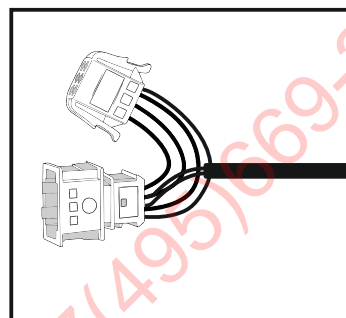

Lada Granta SD / WAG

Л