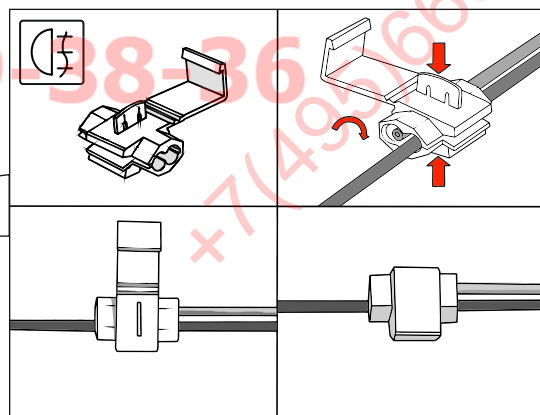

Lada Granta LB

Л

ФАРКОЛ.РФ