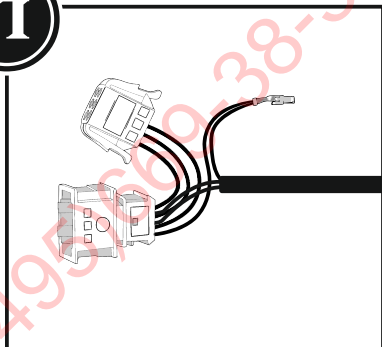

КА CW 71 101 030

ИНСТРУКЦИЯ ПО МОНТАЖУ комплекта электропроводки для фаркопа с 7-ми контактной розеткой (ГОСТ 9200-76)

Для Lada Granta SD \LB \WAG 2011-2018 2021-

1.
2.

3.

[Empty rectangular box]

3x

3x

Л

ФАРКОЛ.РФ

9200-76							
	1/L 21W	2 2x21W	3/31	4/R 21W	5/58-R 21W	6/54 2x21W	7/58-L 21W
					-		