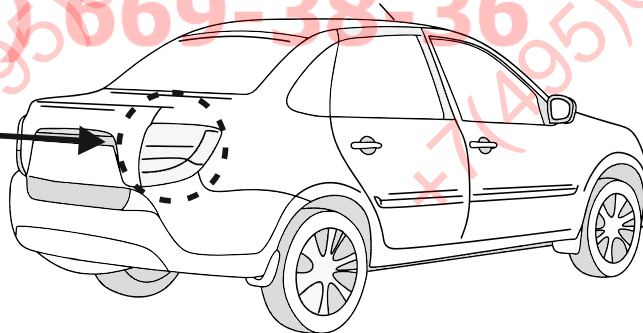

Lada Granta SD / WAG

Л