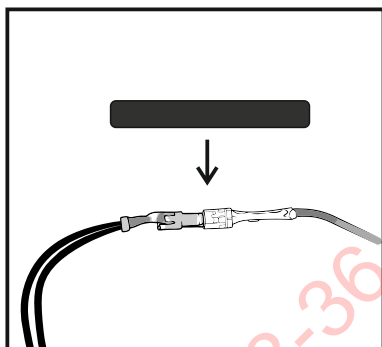

Lada Granta LB

Л