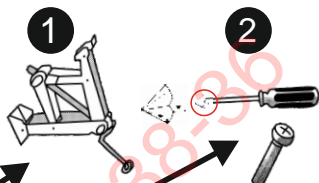

Lada Granta SD / WAG

Л