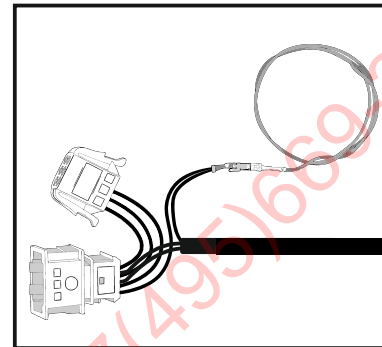

Lada Granta LB

Л