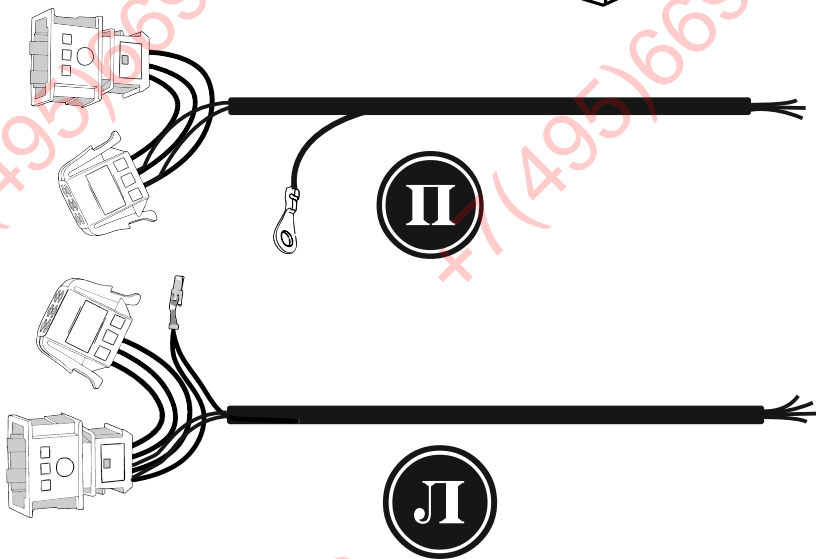

КА CW 71 101 030

ИНСТРУКЦИЯ ПО МОНТАЖУ комплекта электропроводки для фаркопа с 7-ми контактной розеткой (ГОСТ 9200-76)

Для Lada Granta SD \LB \WAG 2011-2018 2021-

1.
2.

3.

[Empty rectangular box]

3x

3x

Л

ФАРКОЛ.РФ

9200-76							
	1/L 21W	2 2x21W	3/31	4/R 21W	5/58-R 21W	6/54 2x21W	7/58-L 21W
					-		