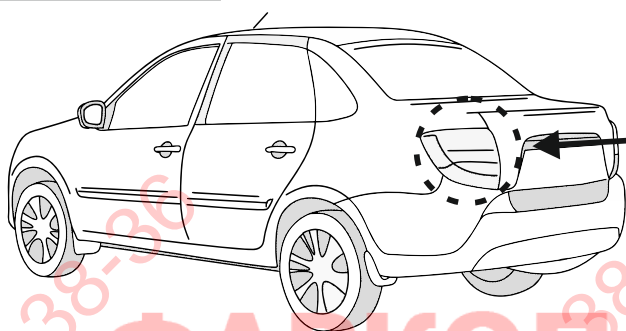

Lada Granta SD / WAG

Л