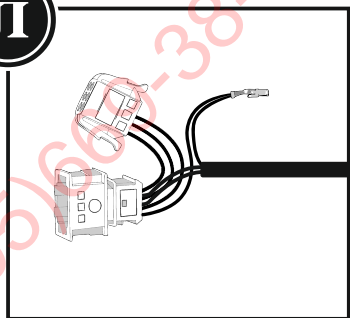

Lada Granta SD / WAG

Л