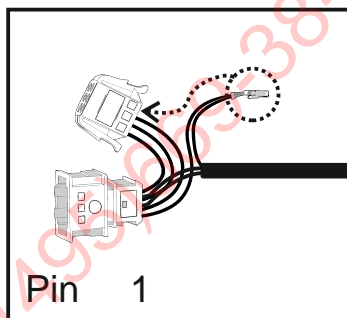

Lada Granta SD / WAG

Л